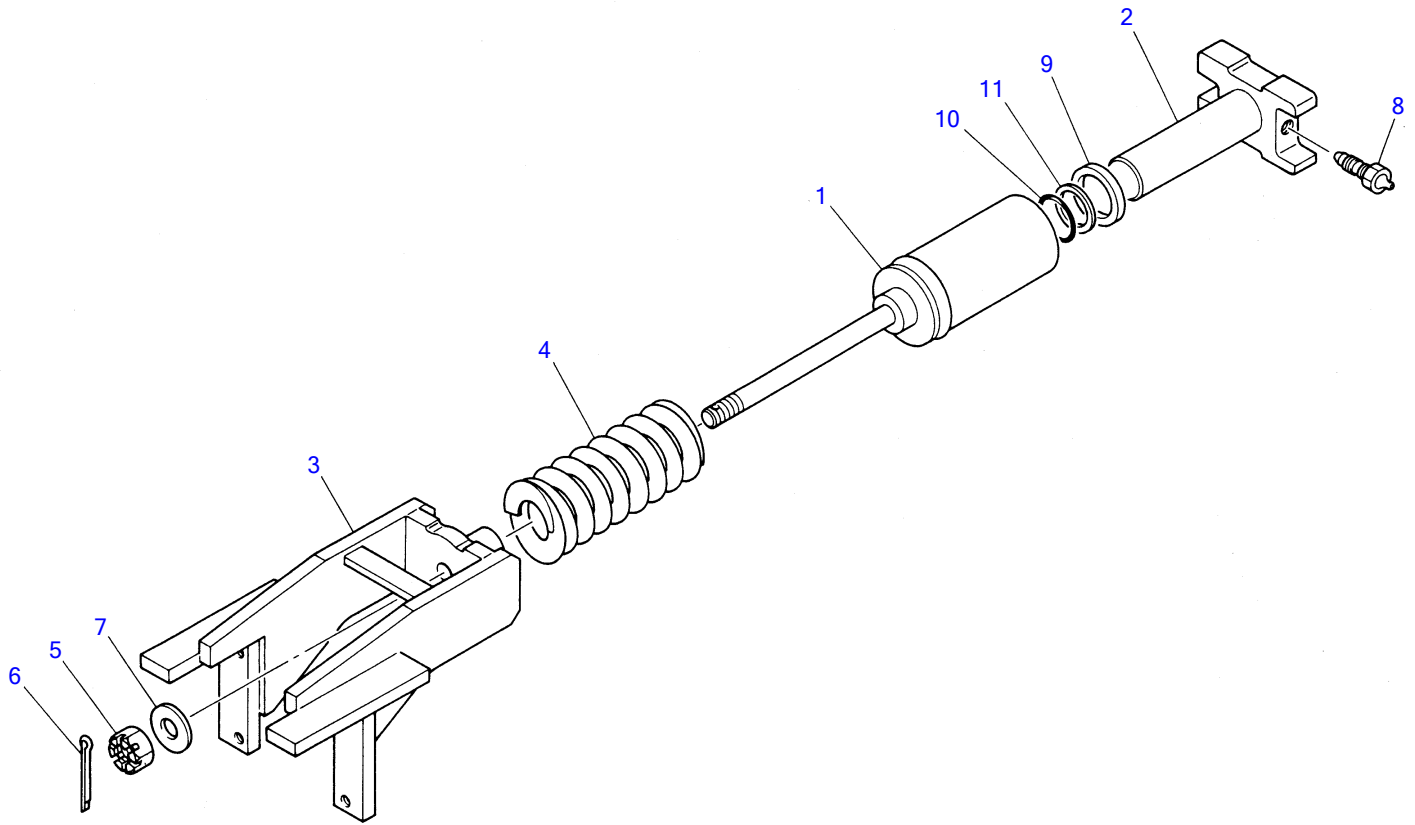

FRONT IDLER						
Item	Part number	Description	Q'ty	Chan.	Serial No.	Serv. Remarks
0	0880140000	IDLER ASSY	2			rubber
1	0880140010	· IDLER	1			rubber
2	0880140020	· COVER (R.H.)	1			
3	0871140030	· SHAFT	1			
4	0880140030	· COVER (L.H.)	1			
5	1333064540	· BUSH	2			
6	1432500640	· SEAL	2			
6-1	1432500641	· · O-RING	2			
6-2	1432500642	· · RING, seal	2			
7	1420100400	· O-RING	2			
8	1213101000	· PIN, spring	2			
9	1501810001	· PLUG	1			rubber
10	1101141215	· BOLT	4			
11	1140020012	· WASHER, spring	4			
	T505a2L					

TL26 Book No. PT5-101Z5 S/N 2620002-
TRACK ADJUSTER

T5-06a-2-D