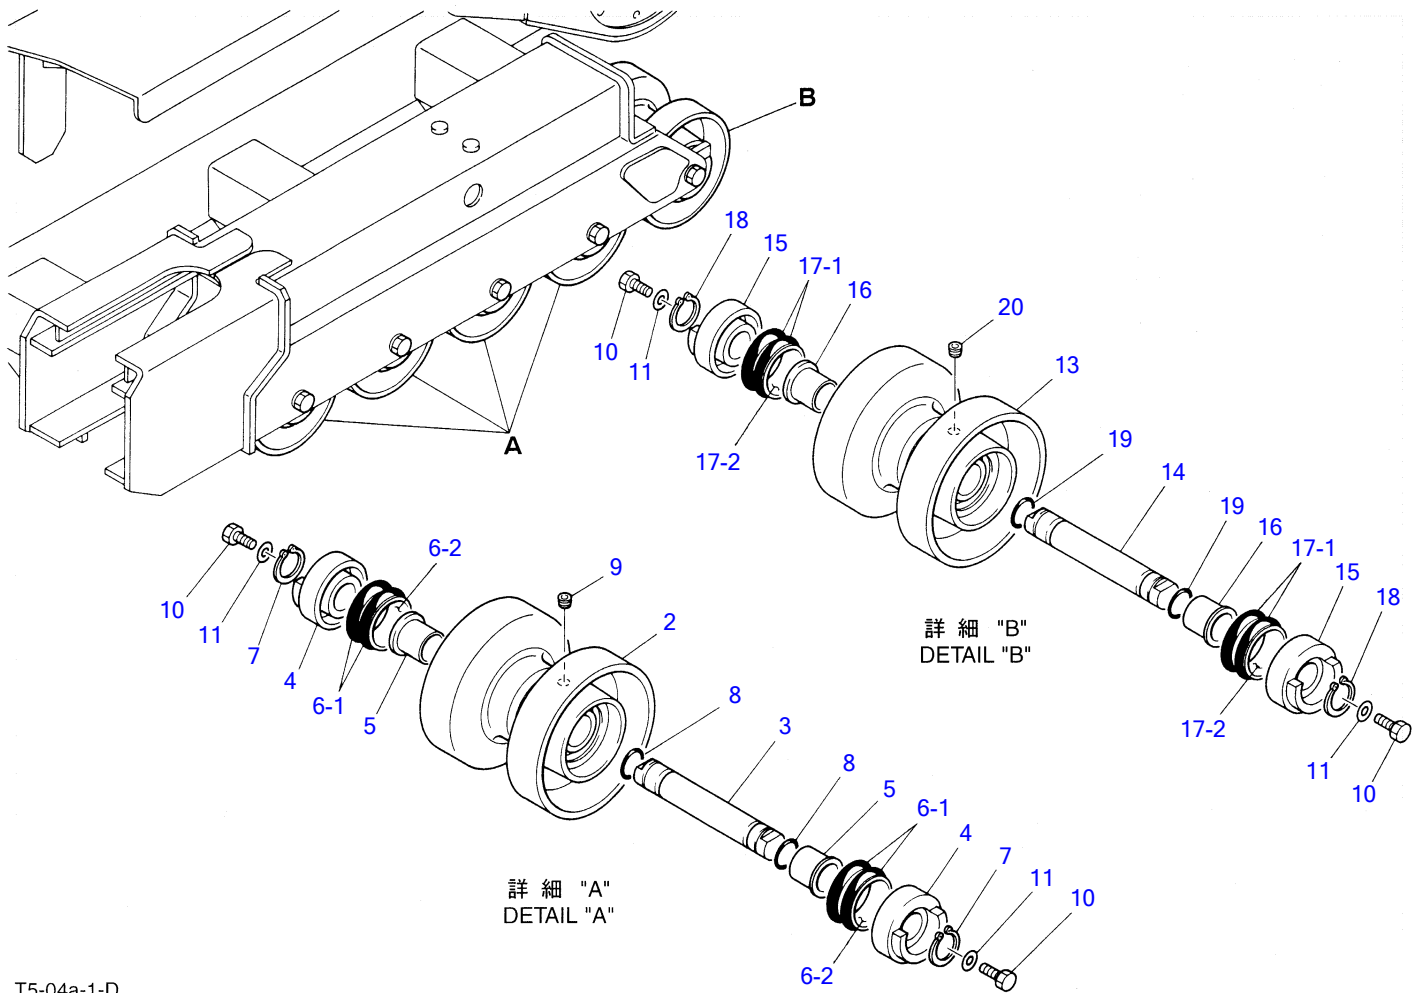

TL26 Book No. PT5-101Z5 S/N 2620002-
TRACK ROLLER (2620002~2620709)

T5-04a-1-D

TRACK ROLLER (2620002~2620709)

Item	Part number	Description	Q'ty	Chan.	Serial No.	Serv.	Remarks
1	0880130000	ROLLER ASSY	8				
2	0880130010	▪ SHELL	1				
3	0860134010	▪ SHAFT	1				
4	0221240400	▪ COVER	2				
5	1333073535	▪ BUSHING	2				
6	1432500560	▪ SEAL	2				
6-1	1432500561	▪ ▪ O-RING	2				
6-2	1432500562	▪ ▪ RING, seal	2				
7	1220000035	▪ RING, snap	2				
8	1420100300	▪ O-RING	2				
9	1501810001	▪ PLUG	1				
10	1100051645	BOLT	20				
11	1141540016	WASHER	20				
12	0880131000	ROLLER ASSY	2				
13	0880131010	▪ SHELL	1				
14	0860134010	▪ SHAFT	1				
15	0221240400	▪ COVER	2				
16	0221240300	▪ BUSHING	2				
17	1432500560	▪ SEAL	2				
17-1	1432500561	▪ ▪ O-RING	2				
17-2	1432500562	▪ ▪ RING, seal	2				
18	1220000035	▪ RING, snap	2				
19	1420100300	▪ O-RING	2				
20	1501810001	▪ PLUG	1				
	T504a1L						

T5-05a-3-D

FRONT IDLER						
Item	Part number	Description	Q'ty	Chan.	Serial No.	Serv. Remarks
0	0880140000	IDLER ASSY	2			rubber
1	0880140010	· IDLER	1			rubber
2	0880140020	· COVER (R.H.)	1			
3	0871140030	· SHAFT	1			
4	0880140030	· COVER (L.H.)	1			
5	1333064540	· BUSH	2			
6	1432500640	· SEAL	2			
6-1	1432500641	· · O-RING	2			
6-2	1432500642	· · RING, seal	2			
7	1420100400	· O-RING	2			
8	1213101000	· PIN, spring	2			
9	1501810001	· PLUG	1			rubber
10	1101141215	· BOLT	4			
11	1140020012	· WASHER, spring	4			
	T505a2L					