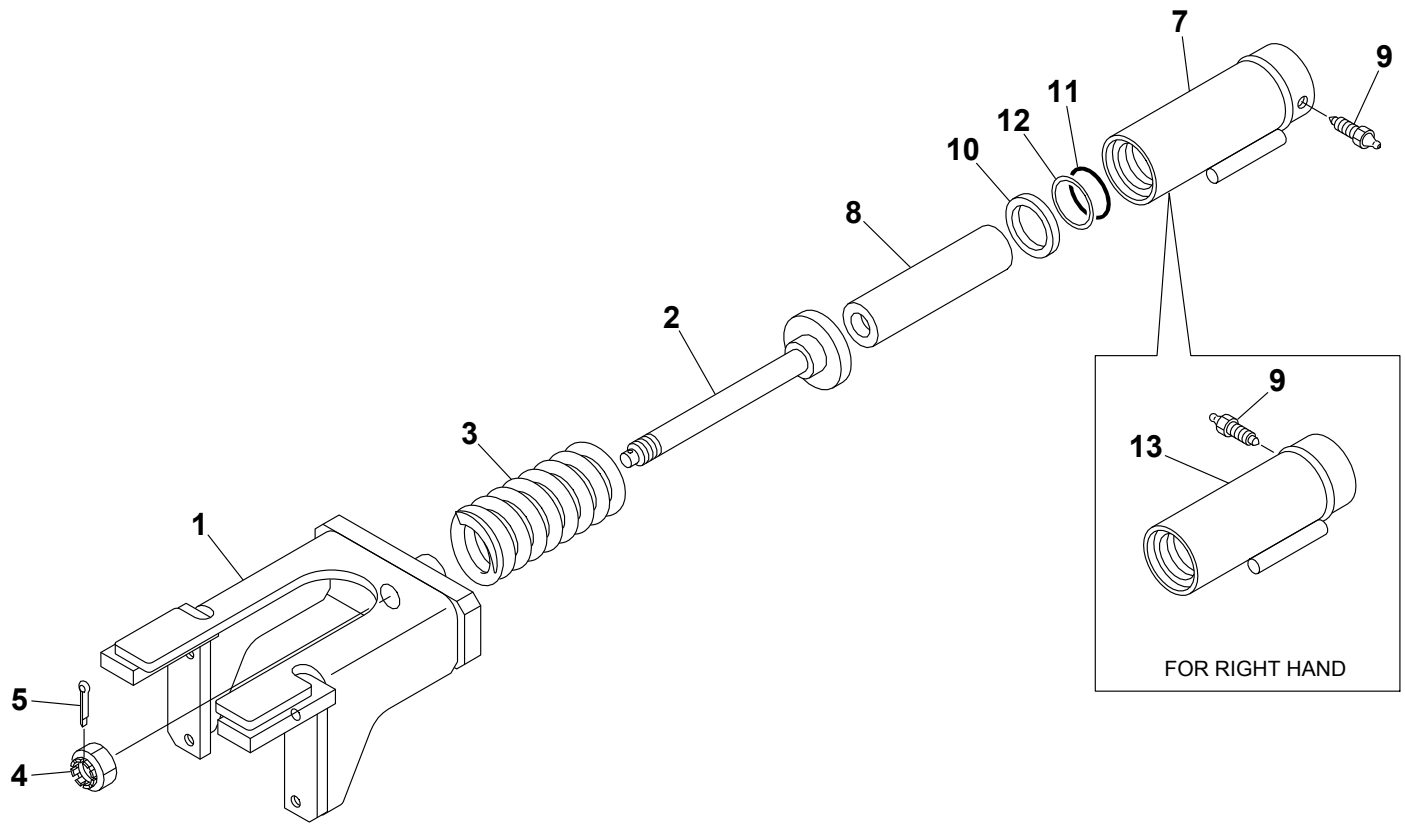

FRONT IDLER

Item	Part number	Description	Q'ty	Chan.	Serial No.	Serv.	Remarks
		IDLER ASSY, front					
0-1	0881140300	IDLER SUB ASSY, front	2				
1	0881140310	· IDLER	1				
2	0881140320	· SHAFT	1				
3	0881140330	· COVER	1				
4	0881140340	· COVER	1				
5	0881140350	· PLATE	1				
6	0881140360	· PLATE	1				
7	1305000005	· BEARING	2				
8	1432500800	· SEAL, floating	2				
8-1	1432500801	· · O-RING	2				
8-2	1432500802	· · RING, seal	2				
9	1420100400	· O-RING	2				
10	1501810001	· PLUG	1				
11	1213001026	· PIN, spring	1				
12	1100041030	· BOLT	2				
13	1106041635	· BOLT	1				
14	1140020010	· WASHER, spring	2				
15	1101141420	BOLT	8				
16	1141550014	WASHER	8				
	U2a050						

TL240 (P-TL240BAB) BU2Z002-1 S/N 224000001-
TRACK ADJUSTER

T9A010

S=1/8