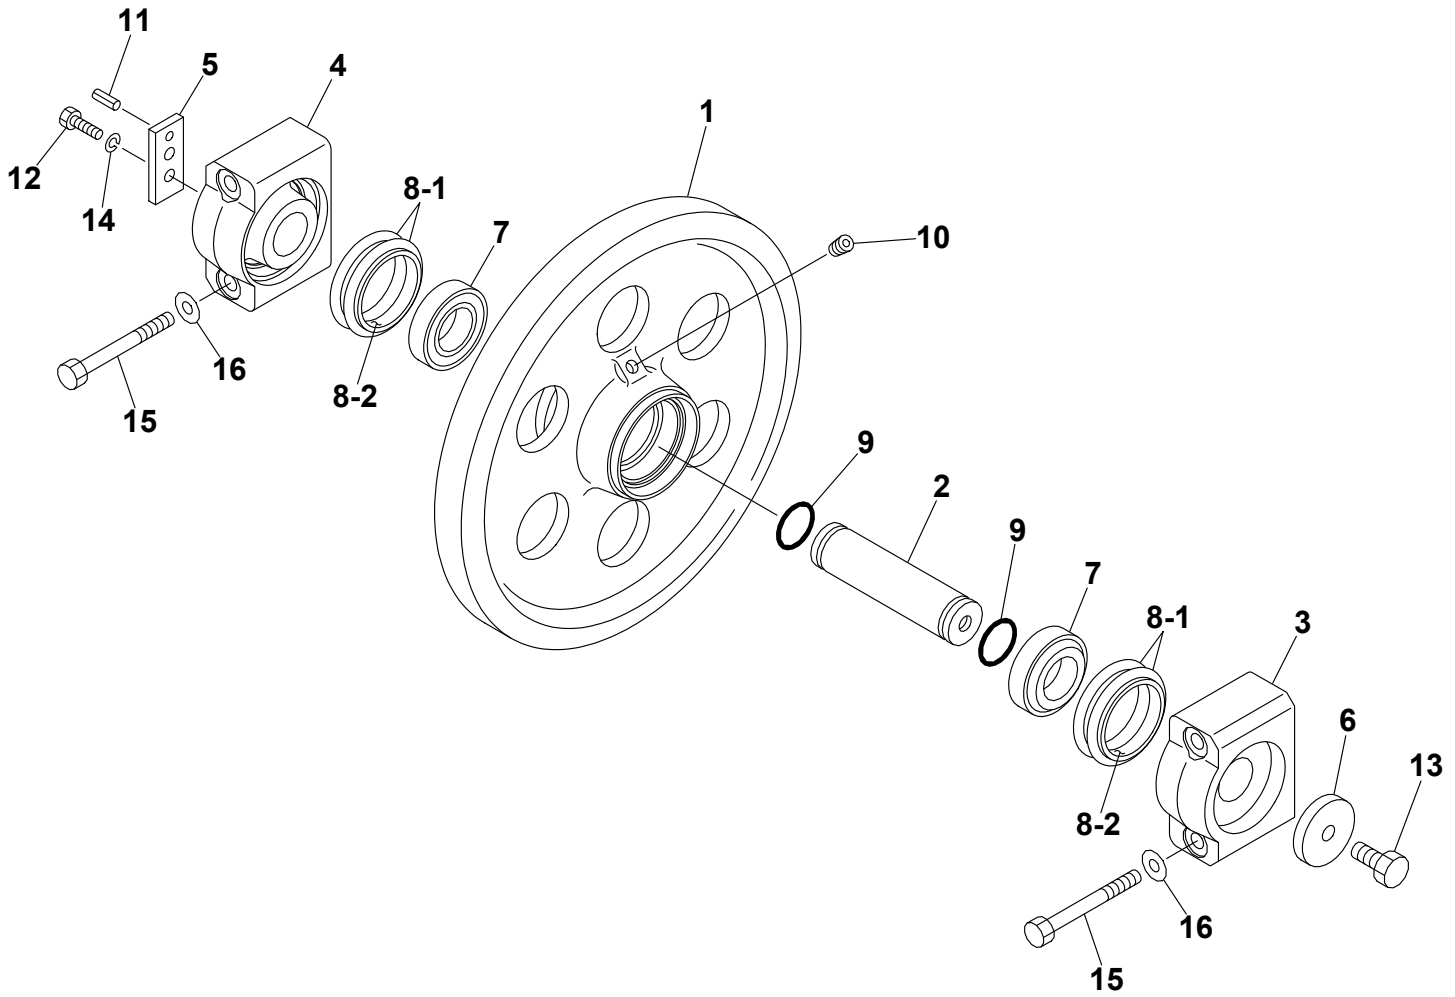

TRACK ROLLER B

Item	Part number	Description	Q'ty	Chan.	Serial No.	Serv.	Remarks
		ROLLER ASSY, track					
0-1	0881131300	ROLLER SUB ASSY, track	2				
1	0881131310	· ROLLER	1				
2	0881131320	· SHAFT	1				
3	0881131330	· COVER	1				
4	0881131340	· COVER	1				
5	0881131350	· PLATE	1				
6	0881131360	· PLATE	1				
7	1305000004	· BEARING	2				
8	1432500640	· SEAL, floating	2				
8-1	1432500641	· · O-RING	2				
8-2	1432500642	· · RING, seal	2				
9	1420100350	· O-RING	2				
10	1501810001	· PLUG	1				
11	1100041030	· BOLT	2				
12	1106241440	· BOLT	1				
13	1140020010	· WASHER, spring	2				
14	1100041460	BOLT	8				
15	1141550014	WASHER	8				
	U2a040						

TL240 (P-TL240BAB) BU2Z002-1 S/N 22400001-
FRONT IDLER

T7A030

S=1/7