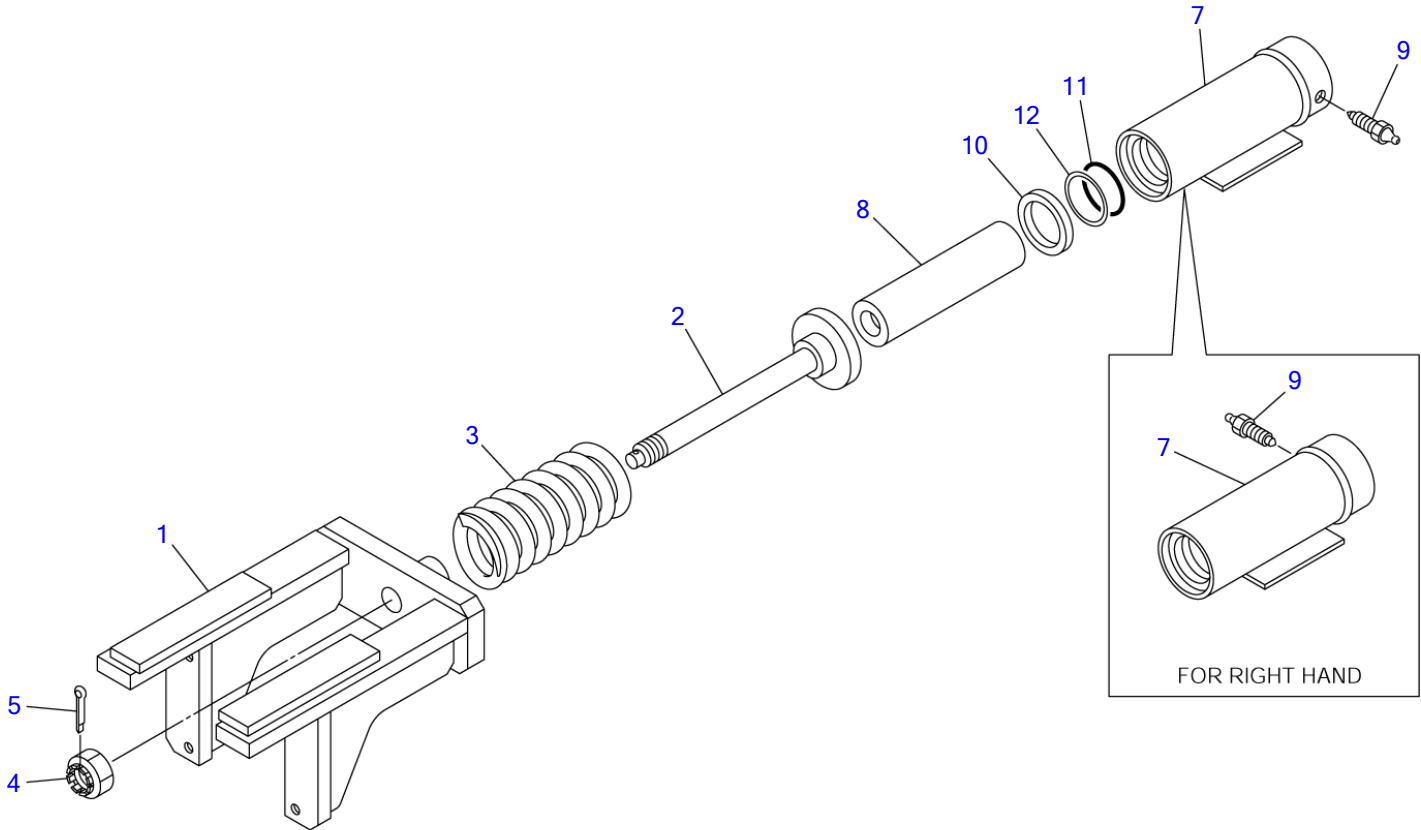

T7A020

S=1/8, 1/20

TRACK ROLLER B

Item	Part number	Description	Q'ty	Chan.	Serial No.	Serv.	Remarks
		ROLLER ASSY, track					X08811-31200-5
0-1	0881131300	ROLLER SUB ASSY, track	2				
1	0881131310	▪ ROLLER	1				
2	0881131320	▪ SHAFT	1				
3	0881131330	▪ COVER	1				
4	0881131340	▪ COVER	1				
5	0881131350	▪ PLATE	1				
6	0881131360	▪ PLATE	1				
7	1305000004	▪ BEARING	2				
8	1432500640	▪ SEAL, floating	2				
8-1	1432500641	▪ ▪ O-RING	2				
8-2	1432500642	▪ ▪ RING, seal	2				
9	1420100350	▪ O-RING	2				
10	1501810001	▪ PLUG	1				
11	1100041030	▪ BOLT	2				
12	1106241440	▪ BOLT	1				
13	1140020010	▪ WASHER, spring	2				
14	1100041460	BOLT	8				
15	1141550014	WASHER	8				
	T7a024						

TL150 Book No. BT7Z011 S/N 21500004-
FRONT IDLER

T7A030

S=1/7

FRONT IDLER

Item	Part number	Description	Q'ty	Chan.	Serial No.	Serv.	Remarks
		IDLER ASSY, front					X08811-40200-2
0-1	0881140300	IDLER SUB ASSY, front	2				
1	0881140310	· IDLER	1				
2	0881140320	· SHAFT	1				
3	0881140330	· COVER	1				
4	0881140340	· COVER	1				
5	0881140350	· PLATE	1				
6	0881140360	· PLATE	1				
7	1305000005	· BEARING	2				
8	1432500800	· SEAL, floating	2				
8-1	1432500801	· · O-RING	2				
8-2	1432500802	· · RING, seal	2				
9	1420100400	· O-RING	2				
10	1501810001	· PLUG	1				
11	1213001026	· PIN, spring	1				
12	1100041030	· BOLT	2				
13	1106041635	· BOLT	1				
14	1140020010	· WASHER, spring	2				
15	1101141420	BOLT	8				
16	1141550014	WASHER	8				
	T7a031						